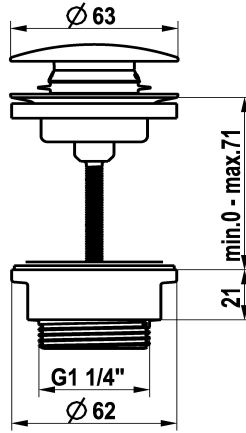

## KWC Aftapkraan Push Open

Modell-Linie: ACCESSOIRES | Z.540.049.000  
Reserve onderdelen | Reserve-onderdelen kranen

### KWC-No.

**360004482**  
chromeline

**360004483**  
roestvrij staal

\* KWC afvoerkraan Push Open  
\* Van roestvrijstaal  
\* 2-in-1-functie