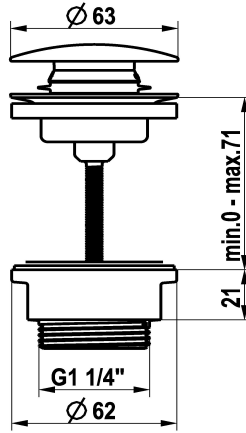

### Ablaufventil Push Open

Modell-Linie: ACCESSOIRES | Z.540.049.700  
Zubehör und Funktionsteile | Ersatzteile Armaturen

#### KWC-Nr.

**3600004482**  
chromeline

**3600004483**  
edelstahl

\* KWC Ablaufventil Push Open  
\* Aus Edelstahl  
\* 2 in 1 Funktion