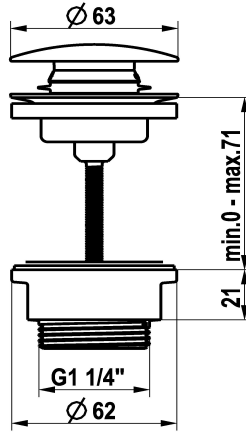

KWC

Válvula de vaciado Push Open

Modell-Linie: **ACCESSOIRES | Z.540.049.700**
Piezas de repuesto | Accesorio Griferías de lavado

KWC-No.

3600004482
chromeline

3600004483
acero inoxidable

- * Válvula vaciado KWC Push Open
- * De acero inoxidable
- * 2 funciones en 1

Datos técnicos

Código de color

Código de color

F000

F700

- presionar para abrir y cerrar
- puede bloquearse en posición abierta
- * Para lavabos con o sin rebosadero

F700

NEW