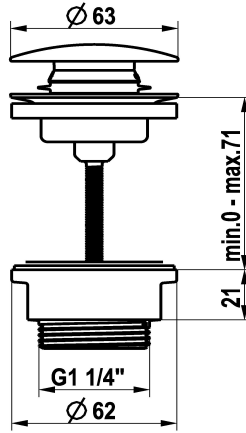

KWC

Bonde Push Open

Modell-Linie: ACCESSOIRES | Z.540.049.700
Pièces de rechange | Pièces de rechange robinetterie

KWC-No.

3600004482
chromeline

3600004483
acier inoxydable

- * Garniture de vidage KWC Push Open
- * En acier inoxydable
- * Fonction 2 en 1

Données techniques

Code couleur

teamNumber

Code couleur

F000

F700

- s'ouvre et se ferme sur simple pression
- peut être bloquée en position ouverte
- * pour lavabos avec ou sans trop-plein

F700