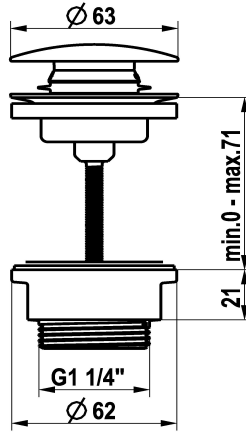

### Bonde Push Open

Modell-Linie: ACCESSOIRES | Z.540.049.700

Pièces de rechange | Pièces de rechange robinetterie

#### KWC-No.

**3600004482**

chromeline

**3600004483**

acier inoxydable