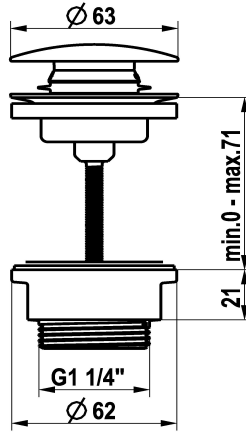

## KWC

Comando per scarico Push Open

Modell-Linie: ACCESSOIRES | Z.540.049.700

Ricambi | Accessori per rubinetterie per lavabi

### KWC-No.

**3600004482**

chromeline

**3600004483**

acciaio inox

\* Valvola di scarico KWC Push Open

\* Di acciaio inossidabile

\* Funzione 2 in 1