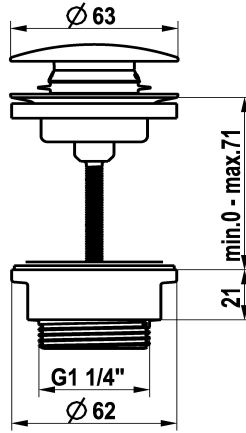

KWC Aftapkraan Push Open

Modell-Linie: ACCESSOIRES | Z.540.049.700
Reserve onderdelen | Reserve-onderdelen kranen

KWC-No.

360004482
chromeline

360004483
roestvrij staal

- * KWC afvoerkraan Push Open
- * Van roestvrijstaal
- * 2-in-1-functie

Technical Data

Kleurcode

Kleurcode

F000

F700

- druk om te openen en te sluiten
- kan worden vergrendeld in open positie
- * geschikt voor wastafels met of zonder overloop

F700

NEW