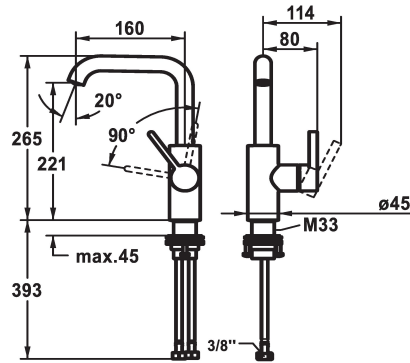

KWC BEVO Hebelmischer - Waschtisch - Bad

Modell-Linie: BEVO | 12.421.142.176FL
Armaturen | Manuelle Armaturen

KWC-Nr.

3600003631

matt black, A160, flexible Anschlusschläuche, mit Push Open

3600003632

brushed steel, A160, flexible Anschlusschläuche, mit Push Open

* Positionierung des Hebels nur rechts möglich

- Sicherheit für Kinder: Kaltwasser bei Hebelposition vorne

* EcoProtect - Wasserspareinrichtung

* Schwenkauslauf 120°, erweiterbar auf 360°

- Neoperl® Caché® CS, Coin Slot

* OptimalSpace - grosszügiger Wasch- / Arbeitsbereich

* KWC Steuerpatrone M 35 S

- mit Keramikscheibentechnik

- Auslaufmenge und Temperatur stufenlos einstellbar

* Flexible Anschlusschläuche 3/8"

* QuickInstallation - Befestigung mit Gewindestutzen M33 x 1.5 mit

Feststellschrauben

Tischbohrung ø35 mm

Technische Daten

Auslaufmenge

4.7 l/min (3 bar)

Ablaufgarnitur

ohne Ablaufgarnitur

Anschluss