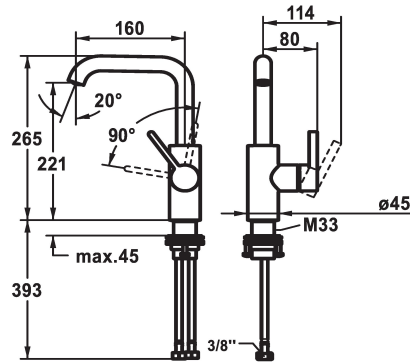

KWC BEVO

Mitigeur à levier - lavabo

Modell-Linie: BEVO | 12.421.142.176FL
Robinetteries | Robinets à monocommande

KWC-No.

3600003631

matt black, A160, tuyaux de raccordement flexibles, avec Push Open

3600003632

* Mitigeur à levier

* Position du levier possible à droite uniquement

- sécurité pour les enfants: eau froide en position avant

* EcoProtect - économiseur d'eau

* Bec orientable 120°, extensible à 360°

- Neoperl® Caché® CS, Coin Slot

brushed steel

matt black

brushed steel

NEW

Données techniques

Débit

4.7 l/min (3 bar)

vidage

matt black

Type d'installation

montage vertical

Type de robinet

01

forme de construction

L-goulot

Dimension de la hauteur