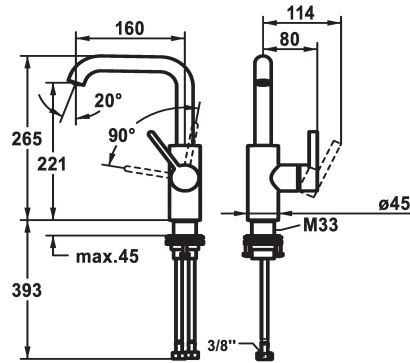

## KWC BEVO Mitigeur à levier - lavabo

Modell-Linie: BEVO | 12.421.142.176FL  
Robinetteries | Robinets à monocommande

#### 3600003632

brushed steel, A160, tuyaux de raccordement flexibles, avec Push Open

\* KWC cartouche M 35 S

- avec technique à disques céramique

- réglage de débit et de température continu

\* Raccordements flexibles 3/8"

\* QuickInstallation - Fixation à l'aide de raccords filetés avec vis de blocage

01

forme de construction

L-goulot

Dimension de la hauteur

265

Groupe de bruit pour la robinetterie

yes

Projection A