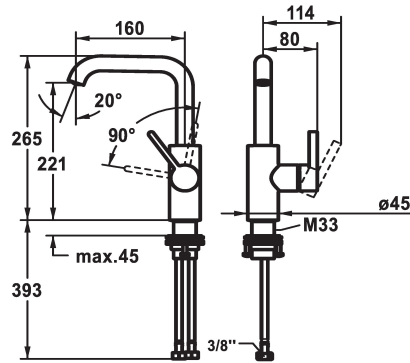

KWC BEVO

Miscelatore a leva – lavabo

Modell-Linie: BEVO | 12.421.142.176FL

Rubinerterie per bagni | Rubinerterie monocomando

KWC-No.

3600003631

matt black, A160, tubi di collegamento flessibili, con Push Open

matt black

brushed steel

NEW

* Miscelatore a leva

* Posizione della leva possibile solo a destra

- protezione per i bambini: posizione leva "acqua fredda" avanti

* EcoProtect - risparmio idrico

* Bocca orientabile 120°, ampliabile a 360°

- Neoperl® Caché® CS, Coin Slot

* OptimalSpace - ampia zona di lavoro e di lavaggio

* KWC cartuccia M 35 S

- con tecnica a dischi in ceramica

- regolazione continua della portata e della temperatura

* Tubi flessibili di collegamento da 3/8"

* QuickInstallation - Fissaggio tramite raccordo filettato con viti di arresto

* Foratura ø35 mm

Dati tecnici

Portata

4.7 l/min (3 bar)

piletta

senza piletta

Raccordo