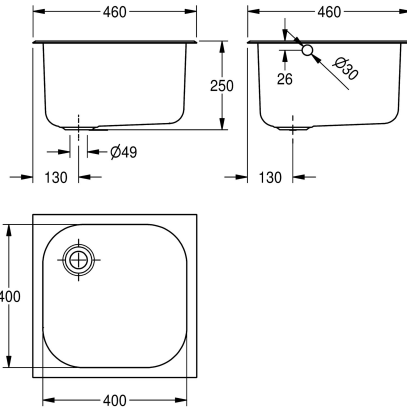

KWC SIRIUS Inbouwkuip

Modell-Linie: SIRIUS | C20132W
Wastafels | Wastafels

KWC-No.

3600005239

3600005240

Afmetingen 460 x 300 x 460 mm (B x H x D)

Inbouwkuip van roestvrij staal, oppervlak zijdemat, materiaaldikte, 1,2 mm, 30 mm buitenboord, met overloop en 38 mm afvoeropening inclusief bevestigingsclips. Exclusief afvoerplug, stop, ketting en overloopgarnituur.

OPMERKING: Het kan nodig zijn dat het werkblad voor de montage voorzien moet worden van een inkeping.
Afmetingen 460 x 250 x 460 mm (B x H x D)
Kuipmaat 400 x 250 x 400 mm (B x H x D)
Uitsparing 410 x 410 mm (B x D)

Technical Data

Kuip - kuip diepte

250 mm

Kuip - diepte

460 mm

Kuip - breedte

460 mm

Materiaal

Roestvrij staal

Totale diepte

460 mm

Totale hoogte

250 mm

Totale breedte

460 mm