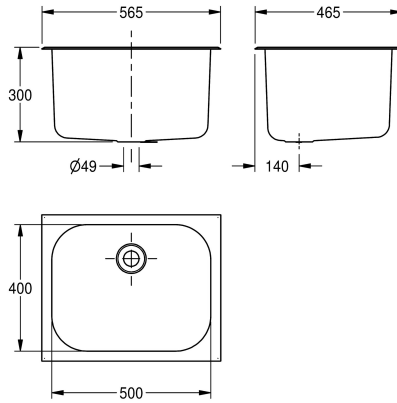

KWC SIRIUS Inbouwkuip

Modell-Linie: SIRIUS | C20150W
Wastafels | Wastafels

KWC-No.

3600005241

SIRIUS kleine inbouw kuip voor inbouw in een werkblad, roestvrij staal met satijnen afwerking, materiaaldikte 1,2 mm, afmeting kom 500 x 300 x 400 mm. De kom heeft een rand van 32 mm en is voorbereid voor een afvoer en overloop van 38 mm. Er zijn geen kraangaten, daarom moeten kranen door het werkblad of aan de muur worden gemonteerd, de uitsparing moet 510 x 410 mm zijn.

Bevestigingsclips zijn inbegrepen. Exclusief afvoer, stop, ketting en overloop.

Afmetingen kom 500 x 300 x 400 mm (b x h x d)
Afmetingen 565 x 300 x 465 mm (B x H x D)

Technical Data

Kuip - kuip diepte	300 mm
Kuip - diepte	400 mm
Kuip - breedte	500 mm
Materiaal	Roestvrij staal
Totale diepte	465 mm
Totale hoogte	300 mm
Totale breedte	565 mm