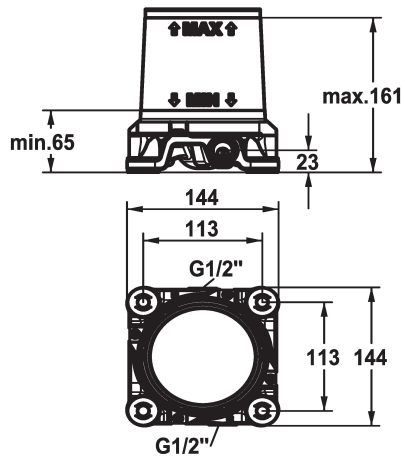

KWC DOMO 6.0 Unità sotto muro

Modell-Linie: DOMO 6.0

Rubinerterie per doccia | Accessori per doccia

KWC-No.

39.000.602.931

G 1/2", senza pre-blocchi, Unità sotto muro

- Raccordi acqua fredda e calda intercambiabili dopo il montaggio
- Filettatura raccordo 1/2"
- Entità di fornitura:
 - Scatola di montaggio con calotta protettiva in plastica incl. anello di tenuta secondo EN 18534
 - con ammortizzatore vibrazioni
 - incl. set pulizia e tappo
- Senza materiale di montaggio