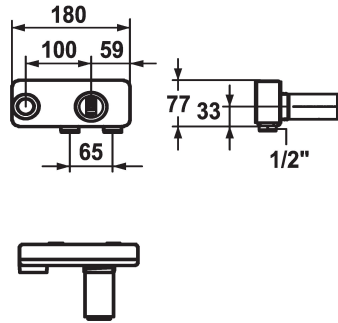

KWC BEVO Unità sotto muro

Modell-Linie: BEVO

Rubinetterie per bagni | Accessori per rubinetteria

KWC-No.

39.001.401.931

Unità sotto muro

- Filettatura raccordo 1/2"
- Ordinare separatamente:
 - Set di montaggio Z.536.828
- Adatto a: