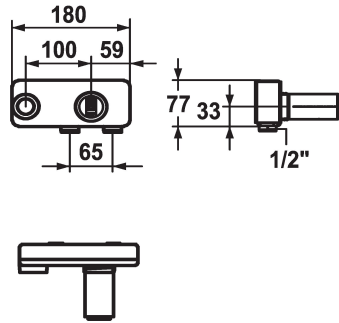

KWC AVA 2.0 Unità sotto muro

Modell-Linie: AVA 2.0

Rubinetterie per bagni | Accessori per rubinetteria

KWC-No.

39.001.402.000

chromeline, Unità sotto muro

- Filettatura raccordo 1/2"
- Ordinare separatamente:
 - Set di montaggio Z.536.828

- Adatto a:
 - KWC AVA 2.0