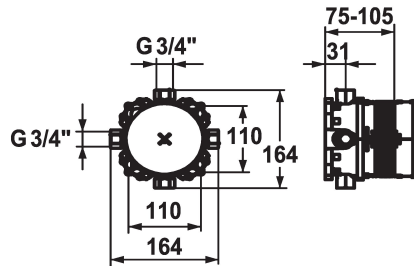

#### KWC-No.

**39.999.910.931**

931 roh, G 3/4" (1/2"), con pre-blocchi, Unità sotto muro

- Pre-blocchi integrati di acqua fredda e calda
- Filettatura raccordo 3/4"
  - (1x tappo 3/4" e 4x riduzioni 3/4" - 1/2" fa parte della fornitura)
- Entità di fornitura:
  - Scatola di montaggio con calotta protettiva in plastica incl. anello di tenuta
  - Sistema di fissaggio Multifix
- Materiale di montaggio di unità sotto muro (ordinare separatamente):
  - Guida di montaggio Z.537.995
  - Materiale di montaggio di set di montaggio finale (ordinare separatamente):
    - Adattore inverso 15 mm Z.537.953
    - Prolunga 15 mm Z.537.595
    - Prolunga di rosetta quadrato 15 mm Z.537.594
    - Prolunga di rosetta tondo 15 mm Z.537.600
    - Set allineamento ±3.5° Z.537.593