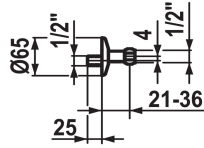

KWC

Muuraansluiting

Modell-Linie: SPAREPARTS | K.30.99.01.000.43

Kranen | Accessoires voor kranen

KWC-No.

500282

* Wandaansluiting
- niet afsluitbaar

- excentrisch 4 mm
- schroefdraadrozet

Technical Data

schroefverbindingen

G1/2"

Kleurcode

chromeline

Kraan type

36

Nominale breedte

NW1/2"

Afmeting lengte

L40

Materiaal

MESSING