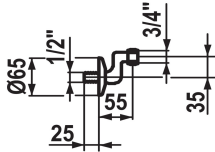

## KWC

Wall connection

Modell-Linie: SPAREPARTS | K.30.99.03.000.44

Kranen | Accessoires voor kranen

### KWC-No.

500333

\* Wandaansluiting  
- niet afsluitbaar

- excentrisch 35 mm  
- schroefdraadrozet

### Technical Data

schroefverbindingen

G3/4"

Diameter

D65

Kleurcode

chromeline

Kraan type

36

Nominale breedte

NW1/2"

Afmeting lengte

L55

Materiaal

MESSING