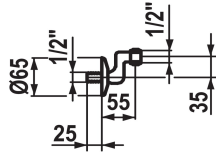

### KWC-Nr.

**500334**  
chromeline, NW 1/2", G 1/2", D 65

**500335**  
chromeline, NW 3/8", G 1/2", D 50

**538882**  
Wandanschluss 1/2"x3/4" L55

### Anschluss

G 1/2"

G 1/2"

G 3/4"

\* Wandanschluss  
- nicht absperbar

- exzentrisch 35 mm  
- Gewinderosette

### Technische Daten

Anschluss

G 1/2"

Durchmesser

D65

Farbcode

chromeline

Armaturtyp

Anschlüsse

Nennweite

NW 1/2"

Mass Länge

L 55

Material

Messing