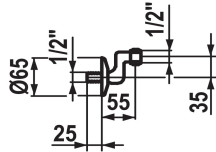

KWC Wandanschluss

Modell-Linie: SPAREPARTS | K.30.99.03.000.43
Armaturen | Zubehör Armaturen

KWC-Nr.

500334
chromeline, NW 1/2", G 1/2", D 65

500335
chromeline, NW 3/8", G 1/2", D 50

538882
Wandanschluss 1/2"x3/4" L55

Anschluss

G 1/2"

G 1/2"

G 3/4"

* Wandanschluss
- nicht absperbar

- exzentrisch 35 mm
- Gewinderosette

Technische Daten

Anschluss

G 1/2"

Durchmesser

D65

Farbcode

chromeline

Armaturtyp

Anschlüsse

Nennweite

NW 1/2"

Mass Länge

L 55

Material

Messing

teamNumber

0