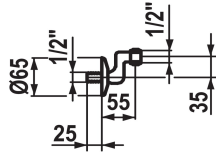

KWC Raccord

Modell-Linie: SPAREPARTS | K.30.99.03.000.43
Robinetteries | Accessoires robinetteries

KWC-No.

500334
chromeline, NW 1/2", G 1/2", D 65

500335
chromeline, NW 3/8", G 1/2", D 50

538882
Wall connection 1/2"x3/4"

Raccord

G1/2"

G1/2"

G3/4"

* Raccord
- sans arrêt

- excentrique 35 mm
- rosace filetée

Données techniques

Raccord
Diamètre
Code couleur
Type de robinet
Diamètre nominal
Cote Longueur
Matière

G1/2"
D65
chromeline
36
NW1/2"
L55
MESSING