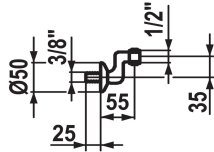

KWC Wandanschluss

Modell-Linie: SPAREPARTS | K.30.99.03.000.41
Armaturen | Zubehör Armaturen

KWC-Nr.

500334
chromeline, NW 1/2", G 1/2", D 65

500335
chromeline, NW 3/8", G 1/2", D 50

538882
Wandanschluss 1/2"x3/4" L55

Anschluss

G 1/2"

G 1/2"

G 3/4"

* Wandanschluss
- nicht absperbar

- exzentrisch 35 mm
- Gewinderosette

Technische Daten

Anschluss

G 1/2"

Durchmesser

D50

Farbcode

chromeline

Armaturtyp

Anschlüsse

Nennweite

NW 3/8"

Mass Länge

L 55

Material

Messing