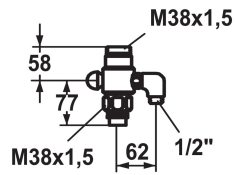

## KWC GASTRO Umsteller für Schlauchanschluss

Modell-Linie: SPAREPARTS | Z.504.527.000  
Armaturen | Zubehör Armaturen

### KWC-Nr.

**530896**  
chromeline

\* Umsteller für Schlauchanschluss  
\* Umstellung mit automatischer Rückstellung

\* Passend zu:  
– KWC GASTRO

### Technische Daten

Farbcode  
Armaturtyp

chromeline  
IP31