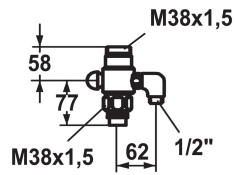

KWC GASTRO Umsteller für Schlauchanschluss

Modell-Linie: SPAREPARTS | Z.504.527.000
Armaturen | Zubehör Armaturen

KWC-Nr.

530896
chromeline

* Umsteller für Schlauchanschluss
* Umstellung mit automatischer Rückstellung

* Passend zu:
– KWC GASTRO

Technische Daten

Farbcode
Armaturtyp

chromeline
IP31