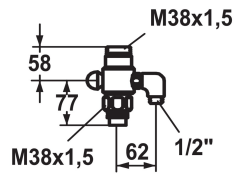

#### KWC-No.

**530896**  
chromeline

\* Omschakeling voor slangaansluiting  
\* Omschakeling met automatische reset

\* Geschikt voor:  
- KWC GASTRO