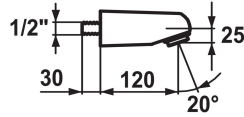

KWC SHOWERCULTURE Sportbrause

Modell-Linie: SPAREPARTS | Z.505.480.000.34
Duscharmaturen | Duschköpfe

KWC-Nr.

532760
chromeline

532841
mocca

532846
roh

Farbcode

chromeline

mocca

roh

* Sportbrause
* Mengenleistung voreinstellbar
* Siebstrahl
* Anschlussgewinde 1/2"

* Separat bestellen:
- Ersatzteil Jet Einsatz Z.505.534.120
- Schlüssel für Jet Einsatz zu Sportbrause Z.505.542.931

Technische Daten

Auslaufmenge

15 l/min (3 bar)

Farbcode

chromeline

Armaturtyp

Sicherheitselement

Armaturengeräuschgruppe