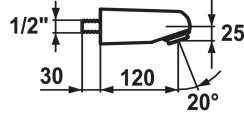

KWC SHOWERCULTURE Sportbrause

Modell-Linie: SPAREPARTS | Z.505.480.000.34
Duscharmaturen | Duschköpfe

KWC-Nr.

532760
chromeline

532841
mocca

532846
roh

Farbcode

chromeline

mocca

roh

* Sportbrause
* Mengenleistung voreinstellbar
* Siebstrahl
* Anschlussgewinde 1/2"

* Separat bestellen:
- Ersatzteil Jet Einsatz Z.505.534.120
- Schlüssel für Jet Einsatz zu Sportbrause Z.505.542.931

Technische Daten

Auslaufmenge

15 l/min (3 bar)

Farbcode

chromeline

Armaturtyp

Sicherheitselement

Armaturengeräuschgruppe

yes

Energie Etikette

C

Material

Messing

teamNumber

727830.501

sanitasTroeschNumber

6545 710.501