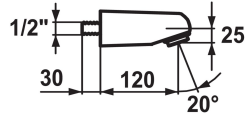

KWC SHOWERCULTURE

Douchette "sport"

Modell-Linie: SPAREPARTS | Z.505.480.000.34

Douches | Pomme de douche

KWC-No.

532760
chromeline

532841
mocca

532846
roh

Code couleur

chromeline

F120

brut

* Douchette "sport"
* Débit pré-réglable
* Jet pluie
* Raccord 1/2"

* À commander séparément:
- Pièce détachée cartouche jet Z.505.534.120
- Clé pour cartouche jet de douche sportive Z.505.542.931

Données techniques

Débit

15 l/min (3 bar)

Code couleur

chromeline

Type de robinet

17

Groupe de bruit pour la robinetterie

yes

Label énergétique

C

Matière

Laiton

teamNumber

727830.501

sanitasTroeschNumber

6545 710.501