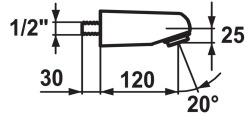

KWC SHOWERCULTURE

Douchette "sport"

Modell-Linie: SPAREPARTS | Z.505.480.000.34

Douches | Pomme de douche

KWC-No.

532760
chromeline

532841
mocca

532846
roh

Code couleur

chromeline

F120

brut

* Douchette "sport"
* Débit pré-réglable
* Jet pluie
* Raccord 1/2"

* À commander séparément:
- Pièce détachée cartouche jet Z.505.534.120
- Clé pour cartouche jet de douche sportive Z.505.542.931

Données techniques

Débit

15 l/min (3 bar)

Code couleur

chromeline

Type de robinet

17

Groupe de bruit pour la robinetterie

yes

Label énergétique

C

Matière

Laiton