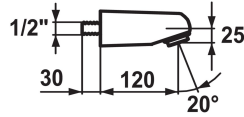

KWC SHOWERCULTURE

Doccia sportiva

Modell-Linie: SPAREPARTS | Z.505.480.000.34

Rubinerie per doccia | Soffioni doccia

KWC-No.

532760
chromeline

532841
mocca

532846
roh

Codice colore

chromeline

F120

grezzo

- * Doccia a parete
- * Portata prerogolabile
- * Getto a pioggia
- * Filettatura raccordo 1/2"

- * Ordinare separatamente:
 - Pezzo ricambi interno Jet Z.505.534.120
 - Chiave per interno Jet per doccia sportiva Z.505.542.931

Dati tecnici

Portata

15 l/min (3 bar)

Codice colore

chromeline

Tipo di rubinetto

17

Classe di rumorosità