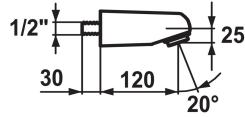

KWC SHOWERCULTURE Sportdouche

Modell-Linie: SPAREPARTS | Z.505.480.000.34
Douches | Douchekoppen

KWC-No.

532760
chromeline

532841
mocca

532846
roh

Kleurcode

chromeline

F120

ruw

* Sportdouche
* Vooraf instelbaar volume
* Zeefstraal
* Aansluitschroefdraad 1/2"

* Apart bestellen:
- Reserveonderdeel jet-inzetstuk Z.505.534.120
- Sleutel voor jet-inzetstuk bij sportdouche Z.505.542.931

Technical Data

Doorstroomhoeveelheid

15 l/min (3 bar)

Kleurcode

chromeline

Kraantype

17

geluidsklasse

yes

Energielabel

C

ATT-KWC-MATERIAL

MESSING