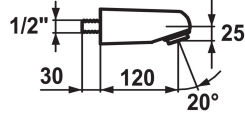

KWC SHOWERCULTURE Sportdouche

Modell-Linie: SPAREPARTS | Z.505.480.000.34
Douches | Douchekoppen

KWC-No.

532760
chromeline

532841
mocca

532846
roh

Kleurcode

chromeline

F120

ruw

* Sportdouche
* Vooraf instelbaar volume
* Zeefstraal
* Aansluitschroefdraad 1/2"

* Apart bestellen:
- Reserveonderdeel jet-inzetstuk Z.505.534.120
- Sleutel voor jet-inzetstuk bij sportdouche Z.505.542.931

Technical Data

A_Spout_Spray

Kleurcode

Faucet_typ

G_Acoustic group

EnergyLabelCH

Material

15 l/min (3 bar)

chromeline

17

yes

C

Messing