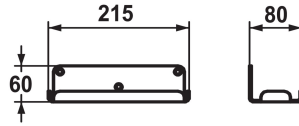

KWC Seifenschale

Modell-Linie: ACCESSOIRES | Z.505.547.700
Accessories | Seifenschalen

KWC-Nr.

532850
edelstahl

* Seifenschale

Technische Daten

Farbcode

stainless steel