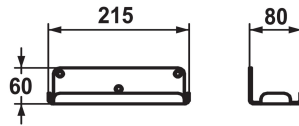

KWC Seifenschale

Modell-Linie: ACCESSOIRES | Z.505.547.700
Accessories | Seifenschalen

KWC-Nr.

532850
edelstahl

* Seifenschale

Technische Daten

Farbcode

stainless steel