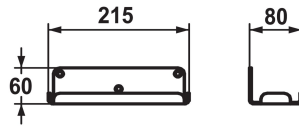

KWC IQUA Zeepschaal

Modell-Linie: ACCESSOIRES | Z.505.547.700
Accessoires | Accessoires

KWC-No.

532850

* Zeepschaal

Technical Data

Kleurcode	F700
Type installatie	2
Kraan type	32