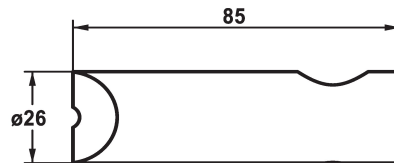

KWC SHOWERCULTURE Sockel-Set für Eckmodell

Modell-Linie: SPAREPARTS | Z.532.943.000
Duscharmaturen | Zubehör Duschen

KWC-Nr.

532943
chromeline

* Sockel-Set für Eckmodell

* Passend zu:

- KWC Duschgleitstange FIT "Das Original" K.26.99.01 oder
K.26.99.02

- KWC Duschgleitstange FIT easy 26.000.506.000 oder
26.000.507.000

* Ohne Montagematerial (ist bei Duschgleitstange mit dabei)

Technische Daten

Farbcode

chromeline