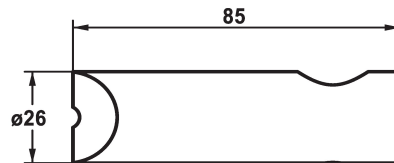

KWC SHOWERCULTURE Sockel-Set für Eckmodell

Modell-Linie: SPAREPARTS | Z.532.943.000
Duscharmaturen | Zubehör Duschen

KWC-Nr.

532943
chromeline

* Sockel-Set für Eckmodell

* Passend zu:

- KWC Duschgleitstange FIT "Das Original" K.26.99.01 oder
K.26.99.02

- KWC Duschgleitstange FIT easy 26.000.506.000 oder
26.000.507.000

* Ohne Montagematerial (ist bei Duschgleitstange mit dabei)

Technische Daten

Farbcode

chromeline

teamNumber

725845.502