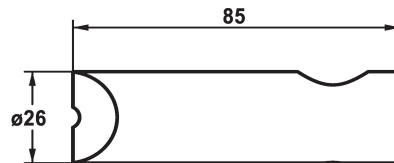

KWC SHOWERCULTURE

Ensemble de base pour le modèle d'équerre

Modell-Linie: SPAREPARTS | Z.532.943.000

Douches | Accessoires

KWC-No.

532943

chromeline

* Ensemble de base pour le modèle d'équerre

* A combiner avec:

- KWC glissière de douche FIT "L'originale" K.26.99.01 ou K.26.99.02

- KWC glissière de douche FIT easy 26.000.506.000 ou 26.000.507.000

* Sans matériel de montage (est inclus avec la glissière de douche)