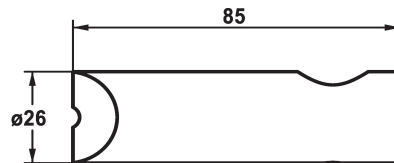

KWC SHOWERCULTURE

Set di base per modello ad angolo

Modell-Linie: SPAREPARTS | Z.532.943.000

Rubinerie per doccia | Accessori per doccia

KWC-No.

532943

chromeline

* Set di base per modello ad angolo

* Adatto a:

- KWC asta di scorrimento per doccia FIT "L'originale" K.26.99.01 o K.26.99.02

- KWC asta di scorrimento per doccia FIT easy 26.000.506.000 o 26.000.507.000

* Senza materiale di montaggio (è incluso con l'asta di scorrimento per doccia)