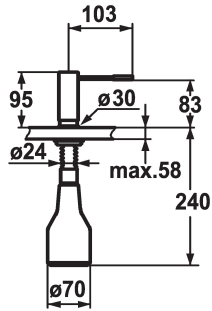

KWC ONO Zeepverdeler

Modell-Linie: ACCESSOIRES | Z.536.060.000
Accessoires | Zeepverdelers

KWC-No.

536060
chromeline

536061
stainless steel

* Zeepdispenser KWC ONO
* Bij te vullen zonder demonteren van de zeephouder
* Tafelboring $\varnothing 26$ mm
* Levering:

Kleurcode

chromeline

stainless steel

- Pomp
- Zeephouder met 350 ml Inhoud Z.635.713
* Apart bestellen (optie of indien nodig):
- Rozet Z.536.291.000

Technical Data

Kleurcode

Kraan type

Hoogteafmeting

Projectie A

chromeline

07

95

A105