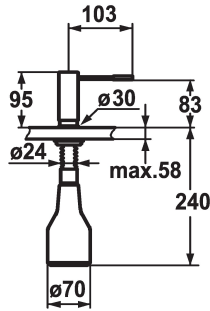

KWC ONO Seifenspender

Modell-Linie: ACCESSOIRES | Z.536.060.700
Accessories | Seifenspender

KWC-Nr.

536060
chromeline

536061
edelstahl

Farbcode

chromeline

stainless steel

- * Seifenspender KWC ONO
- * Nachfüllbar ohne Ausbau des Seifenbehälters
- * Tischbohrung $\varnothing 26$ mm
- * Lieferumfang:

- Pumpe
- Seifenbehälter mit 350 ml Fassungsvermögen Z.635.713
- * Separat bestellen (optional oder falls erforderlich):
- Rosette Z.536.292.700

Technische Daten

Farbcode

stainless steel

Armatortyp

G 1"1

Mass Höhe

95

Ausladung A