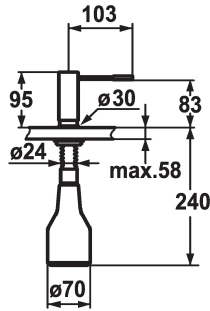

KWC ONO Zeepdispenser

Modell-Linie: ACCESSOIRES | Z.536.060.700
Accessoires | Zeepverdelers

KWC-No.

536060
chromeline

536061
stainless steel

Kleurcode

chromeline

stainless steel

- * Zeepdispenser KWC ONO
- * Bij te vullen zonder demonteren van de zeephouder
- * Tafelboring $\varnothing 26$ mm
- * Levering:

- Pomp
- Zeephouder met 350 ml Inhoud Z.635.713
- * Apart bestellen (optie of indien nodig):
- Rozet Z.536.292.700

Technical Data

Kleurcode

stainless steel

Kraan type

07

Hoogteafmeting

95

Projectie A