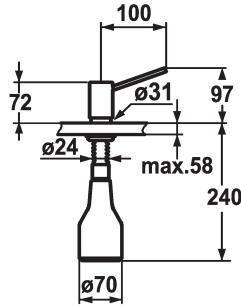

## KWC INOX Zeepverdeler

Modell-Linie: ACCESSOIRES | Z.536.062.700  
Accessoires | Zeepverdelers

### KWC-No.

**536062**  
stainless steel

\* Zeepdispenser KWC INOX  
\* Bij te vullen zonder demonteren van de zeephouder  
\* Tafelboring ø26 mm

\* Levering:  
- Pomp  
- Zeephouder met 350 ml inhoud Z.635.713

### Technical Data

Kleurcode  
Type installatie  
Kraan type  
Hoogteafmeting  
Projectie A

stainless steel  
staande montage  
07  
97  
A100