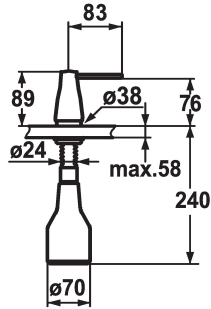

KWC EVE

Distributeur de savon

Modell-Linie: ACCESSOIRES | Z.536.063.000
Accessoires | Distributeurs de savon

KWC-No.

536063
chromeline

536263
noir chromé

536064
acier inoxydable

536262
glacier white

Code couleur

chromeline

black chrome-plated

stainless steel

glacier white

* Distributeur de savon KWC EVE
* Recharge facile, sans démontage du distributeur
Perçage utile $\varnothing 26$ mm
* Livraison:

- Pompe
- Réservoir de savon 350 ml Z.635.713
* À commander séparément (optionnel ou si nécessaire):
- Rosace Z.536.291.000

Données techniques

Code couleur

Type d'installation

Type de robinet

Dimension de la hauteur

Projection A

chromeline

montage vertical