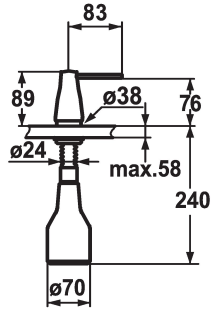

### KWC-No.

**536063**  
chromeline

**536263**  
noir chromé

**536064**  
acier inoxydable

**536262**  
glacier white

### Code couleur

chromeline

black chrome-plated

stainless steel

glacier white

\* Distributeur de savon KWC EVE  
\* Recharge facile, sans démontage du distributeur  
Perçage utile  $\varnothing 26$  mm  
\* Livraison:

- Pompe  
- Réservoir de savon 350 ml Z.635.713  
\* À commander séparément (optionnel ou si nécessaire):  
- Rosace Z.536.291.000

### Données techniques

Code couleur

Type d'installation

Type de robinet

Dimension de la hauteur

Projection A

chromeline

montage vertical