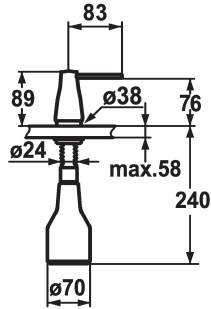

KWC EVE Zeepverdeler

Modell-Linie: ACCESSOIRES | Z.536.063.000
Accessoires | Zeepverdelers

KWC-No.

536063
chromeline

536263
black chrome-plated

536064
stainless steel

536262
glacier white

Kleurcode

chromeline

black chrome-plated

stainless steel

glacier white

* Zeepdispenser KWC EVE
* Bij te vullen zonder demonteren van de zeephouder
* Tafelboring $\varnothing 26$ mm
* Levering:

- Pomp
- Zeephouder met 350 ml inhoud Z.635.713
* Apart bestellen (optie of indien nodig):
- Rozet Z.536.291.000

Technical Data

Kleurcode

Type installatie

Kraan type

Hoogteafmeting

Projectie A

chromeline

staande montage