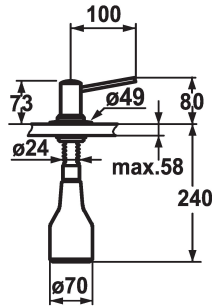

KWC PRIMO PRIMO Zeepverdeler

Modell-Linie: ACCESSOIRES | Z.536.109.000
Accessoires | Zeepverdelers

KWC-No.

536109
chromeline

* Zeepdispenser KWC PRIMO
* Bij te vullen zonder demonteren van de zeephouder
* Tafelboring $\varnothing 26$ mm

* Levering:
- Pomp
- Zeephouder met 350 ml inhoud Z.635.713

Technical Data

Kleurcode
Kraan type
Hoogteafmeting
Projectie A

chromeline
07
80
A100