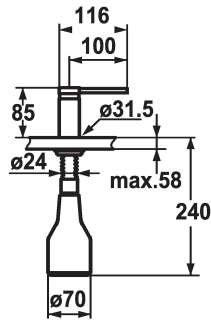

### KWC-Nr.

**536159**  
chromeline

**538981**  
matt black

**536177**  
decor steel

### Farbcode

chromeline

matt black

decor steel

\* Seifenspender KWC AVA  
\* Nachfüllbar ohne Ausbau des Seifenbehälters  
\* Tischbohrung  $\varnothing 26$  mm

\* Lieferumfang:  
- Pumpe  
- Seifenbehälter mit 350 ml Fassungsvermögen Z.635.713

### Technische Daten

Farbcode

Armatortyp

Mass Höhe

Ausladung A

chromeline

G 1"1

85