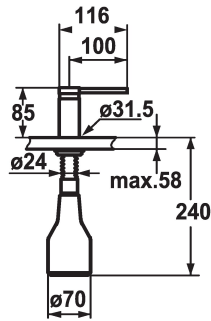

KWC AVA Zeepverdeler

Modell-Linie: ACCESSOIRES | Z.536.159.000
Accessoires | Zeepverdelers

KWC-No.

536159
chromeline

538981
matt black

536177
decor steel

Kleurcode

chromeline

matt black

decor steel

* Zeepdispenser KWC AVA
* Bij te vullen zonder demonteren van de zeephouder
* Tafelboring $\varnothing 26$ mm

* Levering:
- Pomp
- Zeephouder met 350 ml inhoud Z.635.713

Technical Data

Kleurcode

Kraan type

Hoogteafmeting

Projectie A

chromeline

07

85

A100