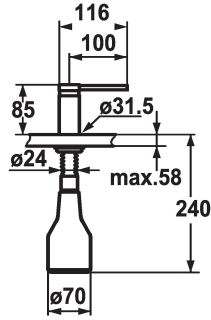

### KWC-No.

**536159**  
chromeline

**536177**  
decor steel

**538981**  
matt black

### Kleurcode

F000

F127

F176

\* Zeepdispenser KWC AVA  
\* Bij te vullen zonder demonteren van de zeephouder  
\* Tafelboring  $\varnothing 26$  mm

\* Levering:  
- Pomp  
- Zeephouder met 350 ml inhoud Z.635.713

### Technical Data

Kleurcode

Kraan type

Afmeting hoogte

Projectie A

F000

07

85